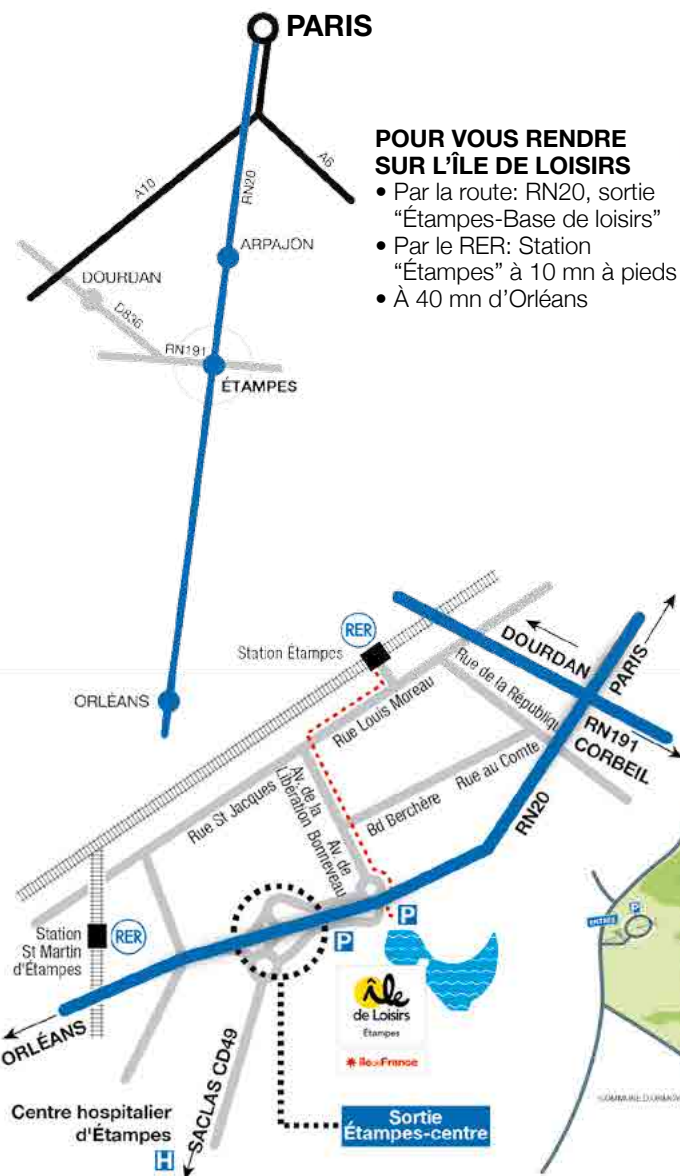

Où et comment ?

Pratique

Horaires du parc

- À partir de 8h tous les jours de l'année
- Jusqu'à 20h du 1er avril au 30 mai
- Jusqu'à 22h du 1er juin au 31 août
- Jusqu'à 20h du 1er au 30 septembre
- Jusqu'à 18h du 1er octobre au 31 mars

Horaires des activités

www.etampes.iledeloisirs.fr

Renseignements et réservations

Île de loisirs - Étampes
5, avenue Charles-de-Gaulle - 91150 ÉTAMPES
Tél. : 01 69 78 33 06 - Fax : 01 64 94 13 77
www.etampes.iledeloisirs.fr
contact@etampes.iledeloisirs.fr

Accueil en saison

Au bord du lac (près du restaurant)
Tél. : 01 60 80 01 49

Poney-Club

Tél. : 01 64 94 54 19 - 06 33 31 78 77
poneyclub@etampes.iledeloisirs.fr

Réservations brocante

Tél. : 06 33 31 84 34 - 01 69 78 33 06
brocante@etampes.iledeloisirs.fr

Restaurant Île-de-France

Tél. : 01 69 92 05 58

5, avenue Charles-de-Gaulle - 91150 ÉTAMPES
Tél. : 01 69 78 33 06 - Fax : 01 64 94 13 77
www.etampes.iledeloisirs.fr